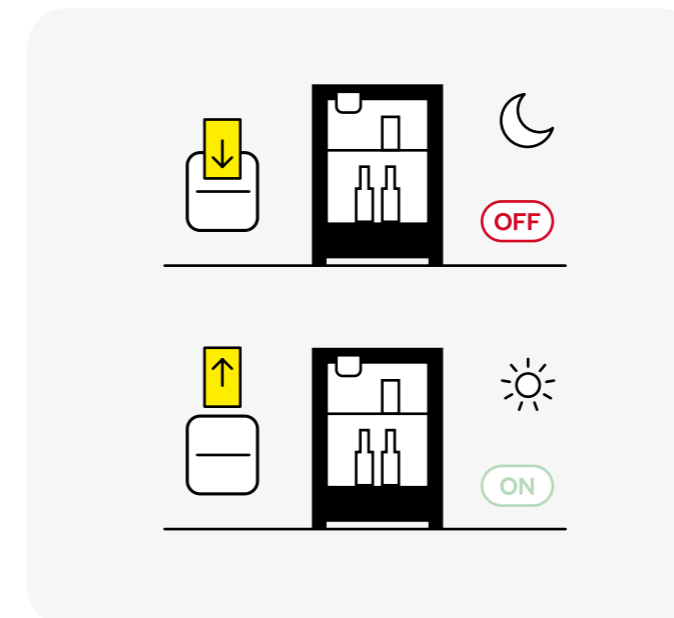

ECOSMART MODE MODE ECOSMART

SMART MODE - The Smart Mode turns the compressor on and off depending on whether the guest is in the room or not. This system requires an Energy Saver in the room.

LE MODE SMART - Le Mode Smart régule l'allumage et l'arrêt du compresseur en fonction de la présence ou absence du client dans la chambre. L'utilisation du système Smart nécessite l'installation d'un système de détection de présence dans la chambre.